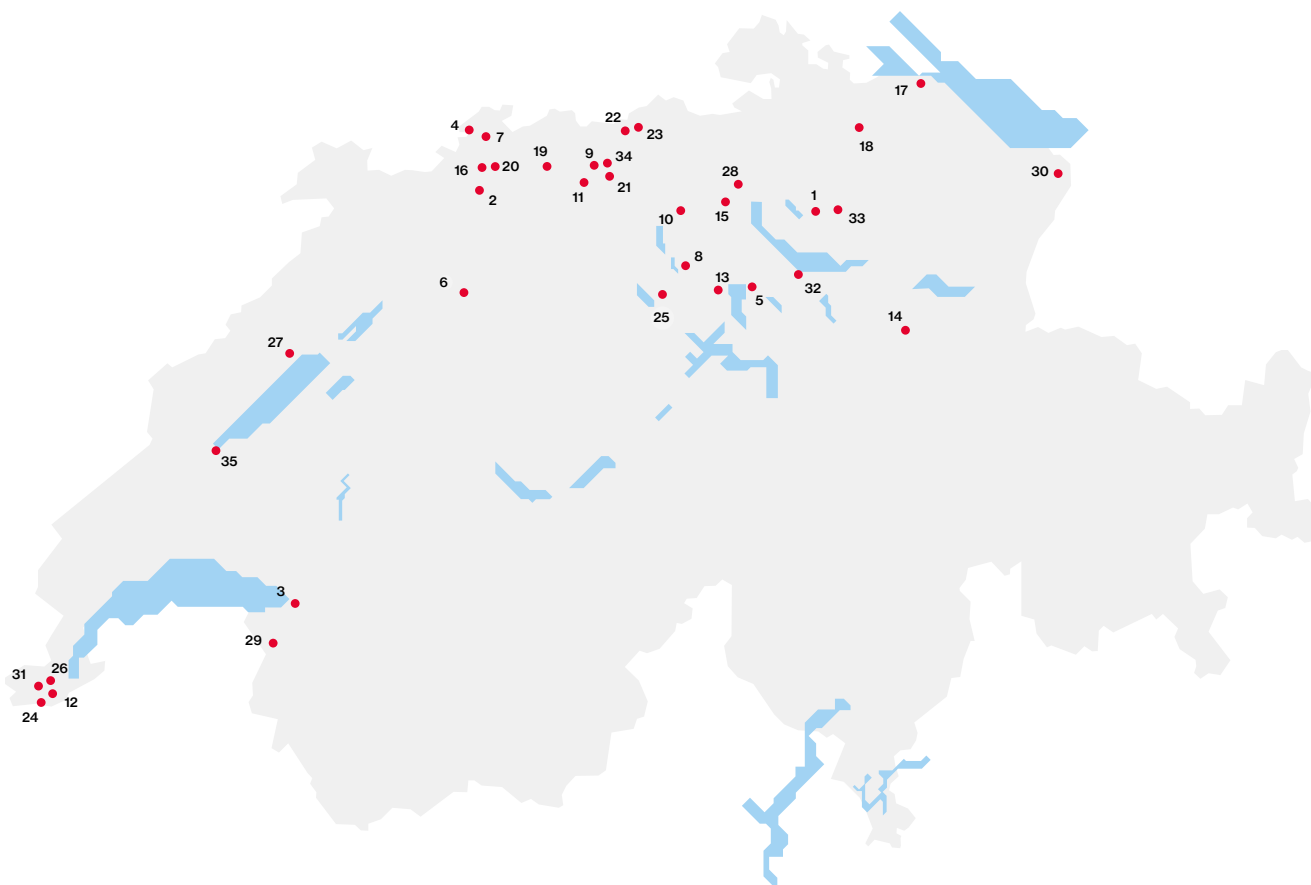

Arealentwicklung

Standorte

-
- | | | | |
|--------------|---------------|-------------------|----------------------|
| 1 Aathal | 10 Brunegg | 19 Füllinsdorf | 28 Niederhasli |
| 2 Aesch | 11 Buchs | 20 Gempen | 29 Saint-Maurice |
| 3 Aigle | 12 Carouge | 21 Hausen/Lupfig | 30 St. Margrethen |
| 4 Allschwil | 13 Cham | 22 Kleindöttingen | 31 Vernier |
| 5 Baar | 14 Diesbach | 23 Klingnau | 32 Wädenswil |
| 6 Biberist | 15 Dietikon | 24 Lancy | 33 Wetzikon |
| 7 Birsfelden | 16 Dornach | 25 Menziken | 34 Windisch |
| 8 Bremgarten | 17 Ermatingen | 26 Meyrin | 35 Yverdon-les-Bains |
| 9 Brugg | 18 Frauenfeld | 27 Neuchâtel | |